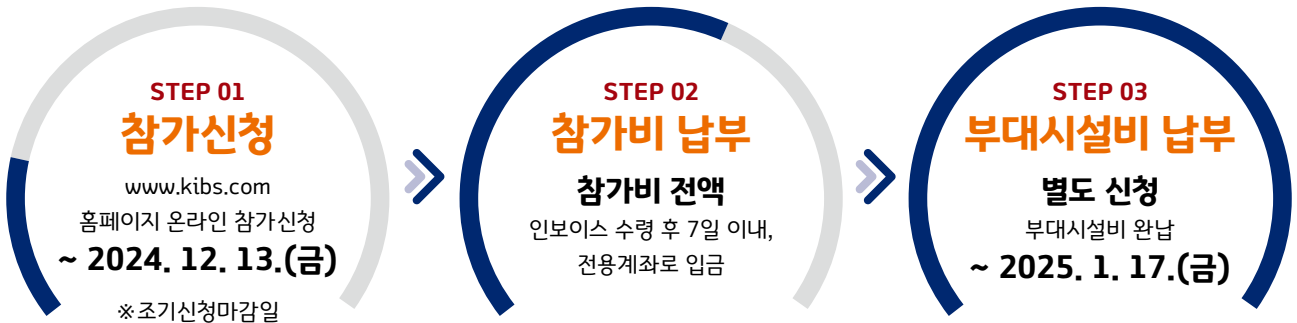

참가 안내

부스유형 및 참가비

독립부스